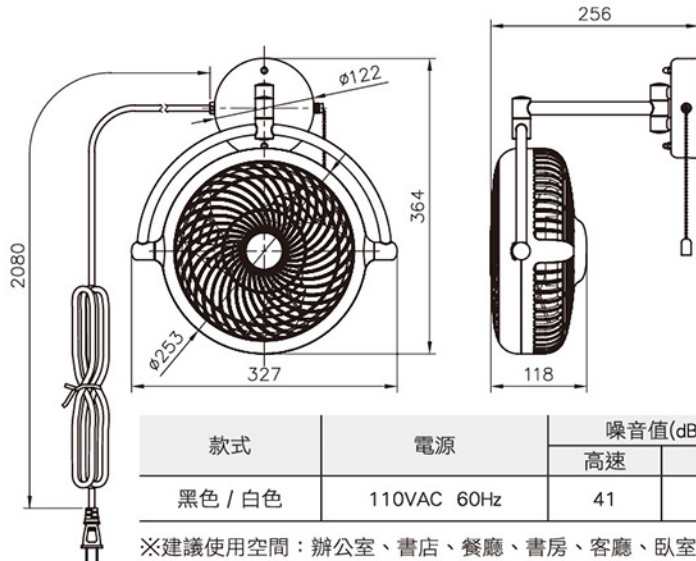

設計專利號碼：D196307 / 新型專利號碼：M584373

VIVI折疊循環扇

三維涼風 八面循環

三軸調節 自由選擇循環方向

黑白雙色系 簡約襯出空間時尚力

八吋扇葉小體積 簡約設計易清潔

V8A 牌價：NT\$ 3500 元

極簡化「3無」設計

讓您在居家生活每個角落，體驗新鮮空氣對流的愉快感受！

- 角度無限制：全方位調整設計，風向無死角！
- 安裝無負擔：極簡安裝工法，拆裝快速不費力！
- 空間無占用：多角度收折，同樣空間、更多功能！

款式	電源	噪音值(dBA)		功率(W)		風速(m/s)		重量(kg)
		高速	低速	高速	低速	高速	低速	
黑色 / 白色	110VAC 60Hz	41	30	27	12	9	5.5	2

※建議使用空間：辦公室、書店、餐廳、書房、客廳、臥室、兒童房、浴室（不易被水潑濺處）等…10坪以下公共及居家空間，強勁的循環氣流與冷暖空調搭配，有效創造節能舒適空間。