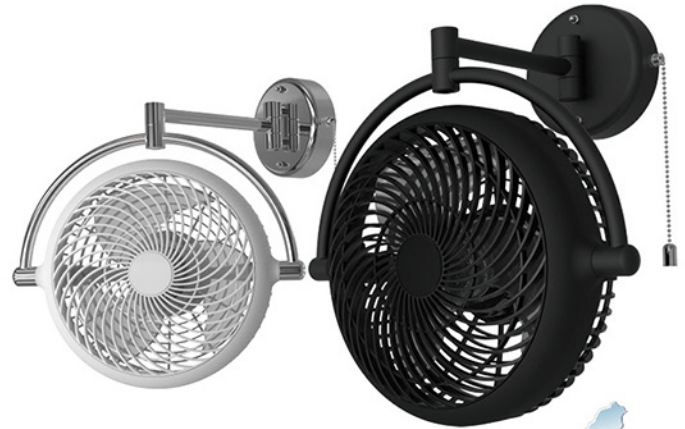

設計專利號碼：D196307 / 新型專利號碼：M584373

VIVI折疊循環扇

三維涼風 八面循環

三軸調節 自由選擇循環方向

黑白雙色系 簡約襯出空間時尚力

八吋扇葉小體積 簡約設計易清潔

V8A 牌價：NT\$ 3500 元

極簡化「3無」設計

讓您在居家生活每個角落，體驗新鮮空氣對流的愉快感受！

- 角度無限制：全方位調整設計，風向無死角！
- 安裝無負擔：極簡安裝工法，拆裝快速不費力！
- 空間無占用：多角度收折，同樣空間、更多功能！

款式	電源	噪音值(dBA)		功率(W)		風速(m/s)		重量(kg)
		高速	低速	高速	低速	高速	低速	
黑色 / 白色	110VAC 60Hz	41	30	27	12	9	5.5	2

※建議使用空間：辦公室、書店、餐廳、書房、客廳、臥室、兒童房、浴室（不易被水潑濺處）等…10坪以下公共及居家空間，強勁的循環氣流與冷暖空調搭配，有效創造節能舒適空間。