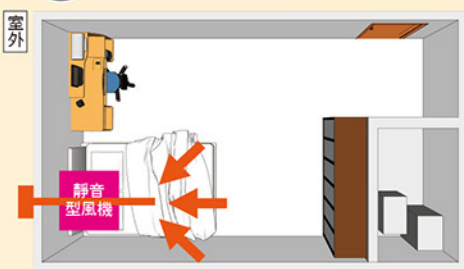

- 高效穩定運轉，低能耗，省電力。
- 體積小，重量輕，安裝方式多樣，施工便捷。
- 可給氣或排氣，適合各種場所廣泛安裝。
- 兩種風量規格，可根據實際需求選擇風量。
- 可搭配空氣淨化箱，完整構築室內通風系統。

規劃建議

A 給氣型使用方式

1 一對一直接給氣

2 過濾加給氣

3 一對多分流給氣 可搭配空氣淨化箱

B 排氣型使用方式

1 一對一直接排氣