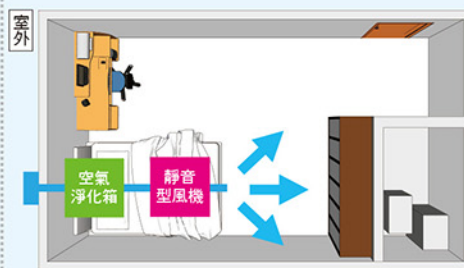

一對多的換氣搭配

低噪音、省電低耗能的特性，無聲運轉隱身於裝潢間，依機體安裝方向的不同，可完整構築各種室內、商用空間、工廠、地下室等進、排氣通風使用，讓各房間常保清新空氣循環舒暢。

換氣搭配好夥伴

空氣淨化箱

本身具有3道過濾裝置，來過濾各種空氣中的雜質、異味。

多方向保溫分配器

具備有6個開口，可規劃單房或多房的給氣或排氣。

VT-304、VT-504、VT-704、VT-904

- 高效穩定運轉，低能耗，省電力。
- 體積小，重量輕，安裝方式多樣，施工便捷。
- 可給氣或排氣，適合各種場所廣泛安裝。
- 兩種風量規格，可根據實際需求選擇風量。
- 可搭配空氣淨化箱，完整構築室內通風系統。

規劃建議

A 給氣型使用方式

1 一對一直接給氣

2 過濾加給氣

3 一對多分流給氣 可搭配空氣淨化箱

B 排氣型使用方式

1 一對一直接排氣

2 多對一合流排氣

C 密閉空間，同時給氣與排氣之方式

建議採用給氣型+排氣型2種方式合併配置，同時達到進氣與排氣完整循環。

*靜音型風機無熱交換功能。 *空氣淨化箱內含各種選配濾網，請務必注意其風量減損狀況來搭配使用。