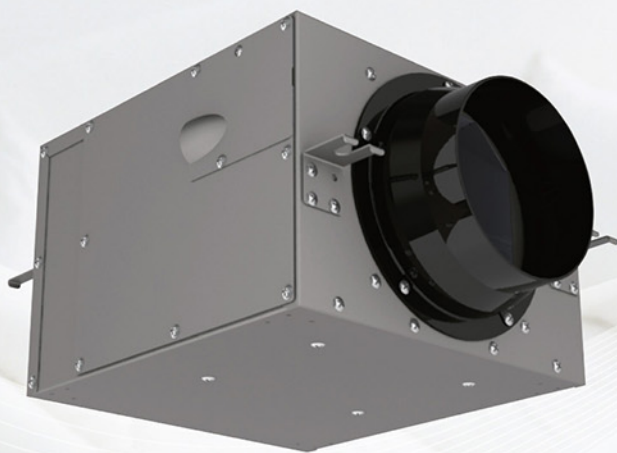

一對多的換氣搭配

低噪音、省電低耗能的特性，無聲運轉隱身於裝潢間，依機體安裝方向的不同，可完整構築各種室內、商用空間、工廠、地下室等進、排氣通風使用，讓各房間常保清新空氣循環舒暢。

換氣搭配好夥伴

空氣淨化箱

本身具有3道過濾裝置，來過濾各種空氣中的雜質、異味。

多方向保溫分配器

具備有6個開口，可規劃單房或多房的給氣或排氣。

VT-304、VT-504、VT-704、VT-904

- 高效穩定運轉，低能耗，省電力。
- 體積小，重量輕，安裝方式多樣，施工便捷。
- 可給氣或排氣，適合各種場所廣泛安裝。
- 兩種風量規格，可根據實際需求選擇風量。
- 可搭配空氣淨化箱，完整構築室內通風系統。

規劃建議

A 給氣型使用方式

1 一對一直接給氣

2 過濾加給氣

3 一對多分流給氣 可搭配空氣淨化箱

B 排氣型使用方式

1 一對一直接排氣