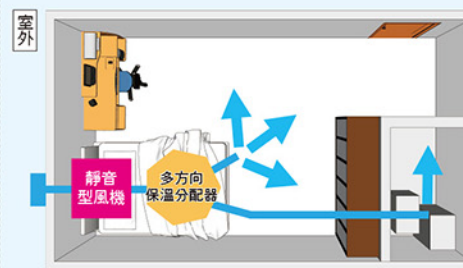

- 高效穩定運轉，低能耗，省電力。
- 體積小，重量輕，安裝方式多樣，施工便捷。
- 可給氣或排氣，適合各種場所廣泛安裝。
- 兩種風量規格，可根據實際需求選擇風量。
- 可搭配空氣淨化箱，完整構築室內通風系統。

規劃建議

A 給氣型使用方式

1 一對一直接給氣

2 過濾加給氣

3 一對多分流給氣 可搭配空氣淨化箱

B 排氣型使用方式

1 一對一直接排氣

2 多對一合流排氣

C 密閉空間，同時給氣與排氣之方式

建議採用給氣型+排氣型2種方式合併配置，同時達到進氣與排氣完整循環。

*靜音型風機無熱交換功能。 *空氣淨化箱內含各種選配濾網，請務必注意其風量減損狀況來搭配使用。