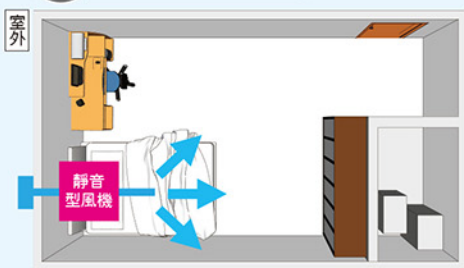

一對多的換氣搭配

低噪音、省電低耗能的特性，無聲運轉隱身於裝潢間，依機體安裝方向的不同，可完整構築各種室內、商用空間、工廠、地下室等進、排氣通風使用，讓各房間常保清新空氣循環舒暢。

換氣搭配好夥伴

空氣淨化箱

本身具有3道過濾裝置，來過濾各種空氣中的雜質、異味。

多方向保溫分配器

具備有6個開口，可規劃單房或多房的給氣或排氣。

VT-304、VT-504、VT-704、VT-904

- 高效穩定運轉，低能耗，省電力。
- 體積小，重量輕，安裝方式多樣，施工便捷。
- 可給氣或排氣，適合各種場所廣泛安裝。
- 兩種風量規格，可根據實際需求選擇風量。
- 可搭配空氣淨化箱，完整構築室內通風系統。

規劃建議

A 給氣型使用方式

1 一對一直接給氣

2 過濾加給氣

3 一對多分流給氣 可搭配空氣淨化箱

B 排氣型使用方式

1 一對一直接排氣