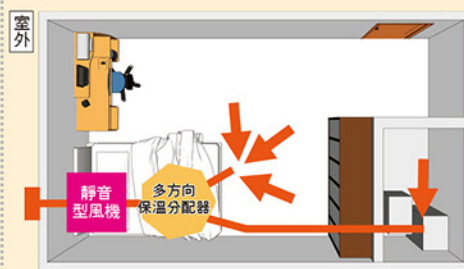

- 高效穩定運轉，低能耗，省電力。
- 體積小，重量輕，安裝方式多樣，施工便捷。
- 可給氣或排氣，適合各種場所廣泛安裝。
- 兩種風量規格，可根據實際需求選擇風量。
- 可搭配空氣淨化箱，完整構築室內通風系統。

規劃建議

A 給氣型使用方式

1 一對一直接給氣

2 過濾加給氣

3 一對多分流給氣 可搭配空氣淨化箱

B 排氣型使用方式

1 一對一直接排氣

2 多對一合流排氣

C 密閉空間，同時給氣與排氣之方式

建議採用給氣型+排氣型2種方式合併配置，同時達到進氣與排氣完整循環。

*靜音型風機無熱交換功能。 *空氣淨化箱內含各種選配濾網，請務必注意其風量減損狀況來搭配使用。