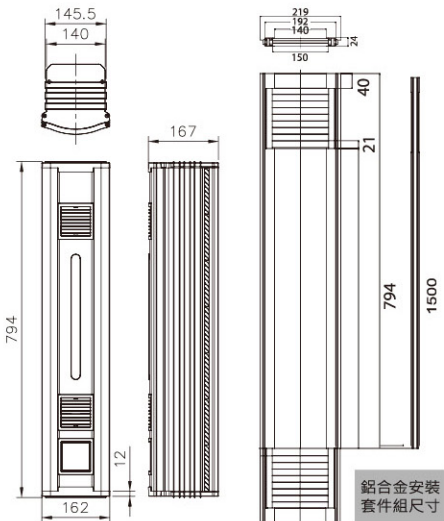

阿拉斯加窗型進氣機

—— 新鮮淨來 · 噪音在外 ——

●適用鋁門窗形式 (高度870~1500mm)

新建鋁門窗建議型式2片式

原有鋁門窗型式2片式 (DIY)

●外觀尺寸圖 (單位：mm)

●功能規格表

型號	電源	總消耗功率 (W)	殺菌燈消耗功率 (W)	進氣風量 (m ³ /h)				排氣風量 (m ³ /h)				扇葉 (cm)	重量 (kg)
				高速	噪音	低速	噪音	高速	噪音	低速	噪音		
AS-5268	110V 60Hz	40	8	90	52	48	36	—	—	—	—	10	8.0
AS-5368	110V 60Hz	25	8	60	48	30	32	60	46	30	32	10	8.0